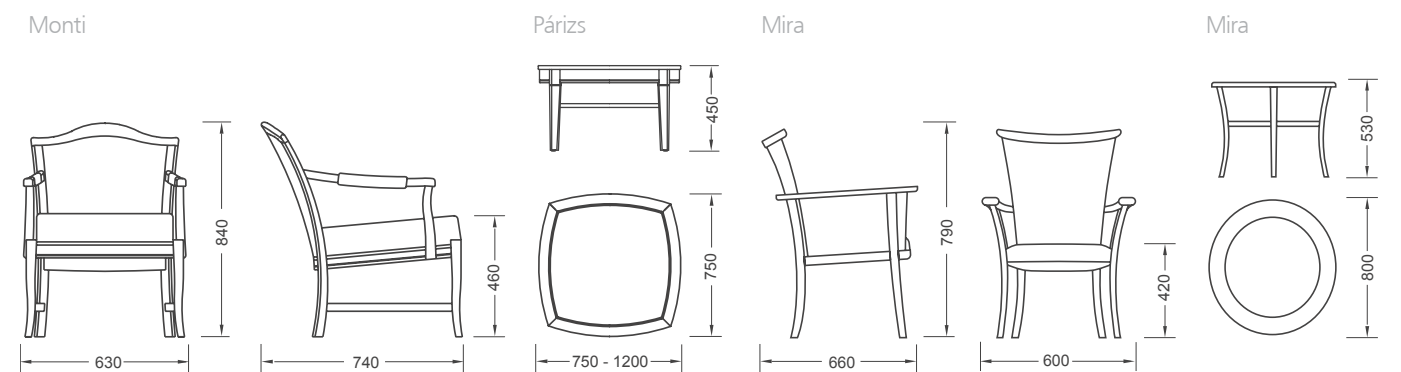

MIRA | MONTI

	anyag Material material	szövetnorma Stoffbedarf fabric norm (cm) **	felületkezelés Oberfläche surface finish
Mira fotel Sessel armchair	bükk Buche beech	200	natur vagy pácolt natur oder gebeizt natural or stained
Mira kanapé Kanapee sofa		250	
Monti fotel Sessel armchair	bükk vagy tölgy Buche oder Eiche beech or oak	125	

		anyag Material material	méret Maß size	felületkezelés Oberfläche surface finish
Mira dohányzóasztal Couchtisch small table	tető Platte top	bükk furnirozott MDF üvegbetéttel MDF mit Buchenfurnier mit Glaseinlage beech veneered MDF with glass insert	Ø 800	natur vagy pácolt natur oder gebeizt natural or stained
	él Kante edge	MDF		
	láb Fuß leg	bükk Buche beech		
Párizs dohányzóasztal Couchtisch small table	tető Platte top	bükk keret üvegbetéttel Buchenrahmen mit Glaseinlage beech frame with glass insert	750x750	natur vagy pácolt natur oder gebeizt natural or stained
	él Kante edge	bükk Buche beech	1200x750	
	láb Fuß leg			

** A szövetnorma 140cm széles egyszínű szövetre vonatkozik.
Der Stoffbedarf bezieht sich auf 140 cm breite, einfarbige Stoffe.
Fabric norm refers to plain (uni) fabrics, 140 cm width.