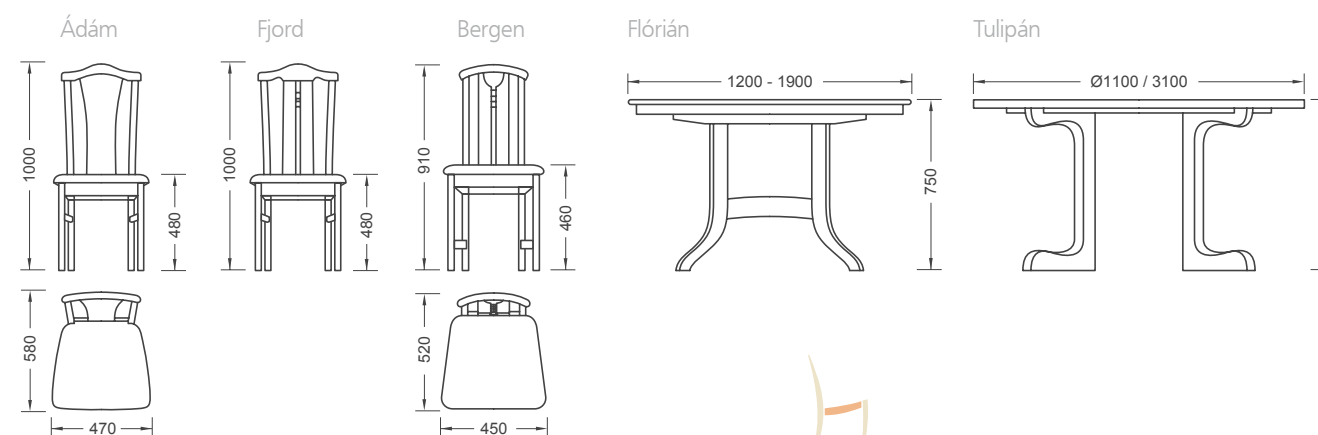

ÁDÁM | BERGEN | FJORD

DESIGN
TORSTEIN FLATOY

ÁDÁM | BERGEN | FJORD

	anyag Material material	változat jele Variationen variation *	szövetnorma Stoffbedarf fabric norm (cm) **	felületkezelés Oberfläche surface finish
Ádám szék Stuhl chair	bükk Buche beech	3	56	natur vagy pácolt natur oder gebeizt natural or stained
		4		
Bergen szék Stuhl chair		4		
Fjord szék Stuhl chair		4		

		anyag Material material	forma Form shape	méret Maß size	felületkezelés Oberfläche surface finish
Flórián asztal Tisch table	tető Platte top	bükk furnérozott MDF Buchenfurnierte MDF beech veneered MDF	○	Ø 900	natur vagy pácolt natur oder gebeizt natural or stained
	él Kante edge	MDF	□	1200/1600x800 1450/1850x950	
	láb Fuß leg	bükk Buche beech	○	1200/1550x870 1500/1900x1000	
Tulipán asztal Tisch table	tető Platte top	bükk furnérozott MDF Buchenfurnierte MDF beech veneered MDF	○	Ø 900/1200	natur vagy pácolt natur oder gebeizt natural or stained
	él Kante edge	MDF		Ø 1100/1500	
	láb Fuß leg	bükk Buche beech		Ø 1100/1900	
				Ø 1100/2300	
				Ø 1100/2700	
				Ø 1100/3100	

* 3: ülés, támla kárpitos | Sitz und Rücklehne stoffgepolstert | seat and back upholstered
4: ülés kárpitos, támla léces | Sitz stoffgepolstert und Rücklehne belattet | seat upholstered, slatted back

** A szövetnorma 140 cm széles egyszínű szövetre vonatkozik.
Der Stoffbedarf bezieht sich auf 140 cm breite, einfarbige Stoffe.
Fabric norm refers to plain (uni) fabrics, 140 cm width.

FJORD 4

FLÓRIÁN 1400/1800x1050
asztal | Tisch | table

TULIPÁN Ø 1100/1500
asztal | Tisch | table

ÁDÁM | BERGEN | FJORD