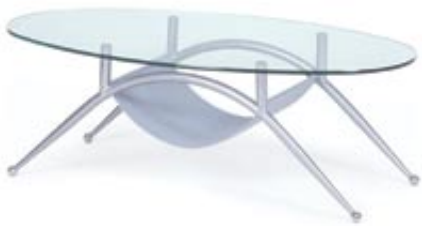

DOHÁNYZÓASZTAL | COUCHTISCH | SMALL TABLE

530	660x660
-----	---------

HOLD

DOHÁNYZÓASZTAL | COUCHTISCH | SMALL TABLE

490	1300x700
-----	----------

CSANÁD

DOHÁNYZÓASZTAL | COUCHTISCH | SMALL TABLE

530	1100x660
-----	----------

LAMIRON

DOHÁNYZÓASZTAL | COUCHTISCH | SMALL TABLE

550	Ø 850
-----	-------

055

DOHÁNYZÓASZTAL | COUCHTISCH | SMALL TABLE

430

1200x700

201