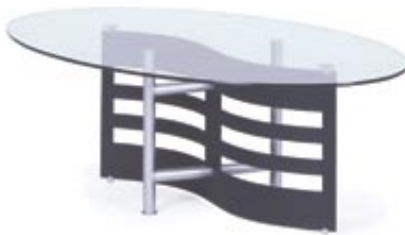

LAMIRON

DOHÁNYZÓASZTAL | COUCHTISCH | SMALL TABLE

550	Ø 850
-----	-------

055

DOHÁNYZÓASZTAL | COUCHTISCH | SMALL TABLE

430

1200x700

201