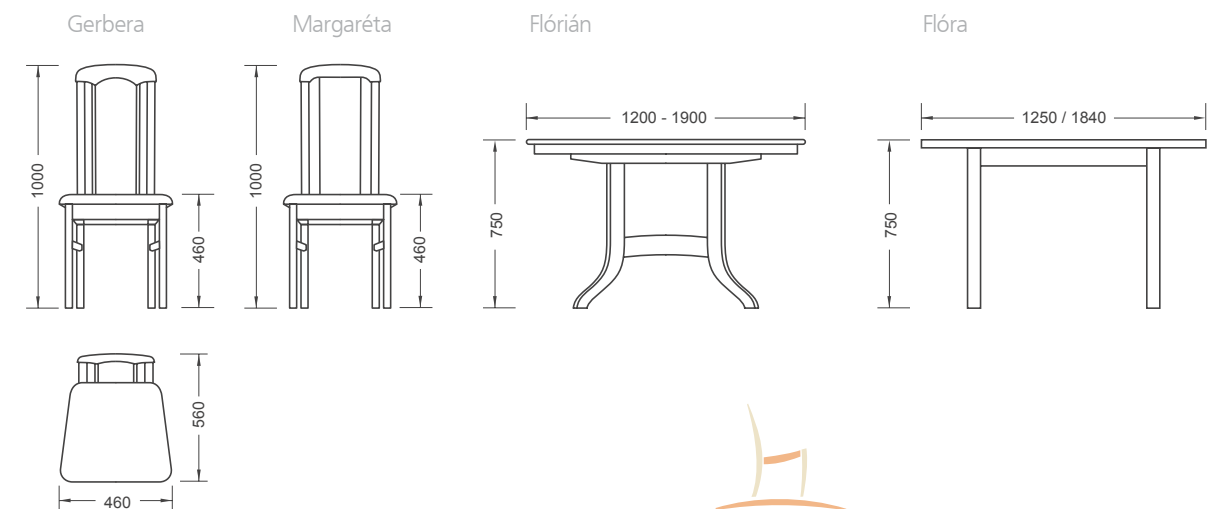

GERBERA | MARGARÉTA

	anyag Material material	változat jele Variationen variation *	szövetnorma Stoffbedarf fabric norm (cm) **	felületkezelés Oberfläche surface finish
Margaréta szék Stuhl chair	bükk Buche beech	3	54	natur vagy pácolt natur oder gebeizt natural or stained
		4	54	
		5	54	
Gerbera szék Stuhl chair		3	54	

		anyag Material material	forma Form shape	méret Maß size	felületkezelés Oberfläche surface finish
Flórián asztal Tisch table	tető Platte top	bükk furnézott MDF Buchenfurnierte MDF beech veneered MDF	○	Ø 900	natur vagy pácolt natur oder gebeizt natural or stained
	él Kante edge	MDF	□ ○	1200/1600x800 1450/1850x950 1200/1550x870 1500/1900x1000	
	láb Fuß leg	bükk Buche beech	○	1400/1800x1050	
Flóra asztal Tisch table	tető Platte top	bükk furnézott MDF Buchenfurnierte MDF beech veneered MDF	□	1250/1840x850	natur vagy pácolt natur oder gebeizt natural or stained
	él Kante edge	MDF			
	láb Fuß leg	bükk Buche beech			

* 3: ülés, támla kárpitos | Sitz und Rücklehne stoffgepolstert | seat and back upholstered
4: ülés kárpitos, támla léces | Sitz stoffgepolstert und Rücklehne belattet | seat upholstered, slatted back
5: ülés, támla kárpitos | Sitz und Rücklehne stoffgepolstert | seat and back upholstered

** A szövetnorma 140 cm széles egyszínű szövetre vonatkozik.
Der Stoffbedarf bezieht sich auf 140 cm breite, einfarbige Stoffe.
Fabric norm refers to plain (uni) fabrics, 140 cm width.