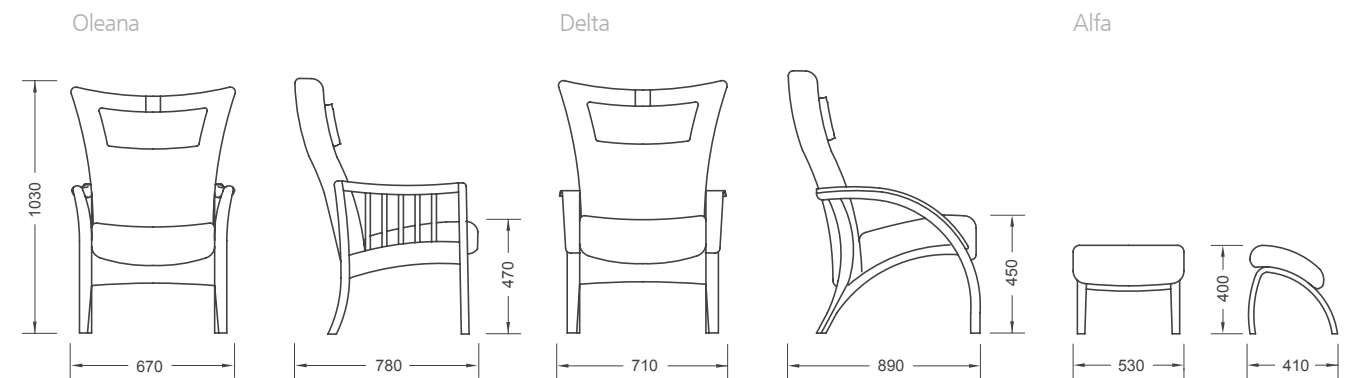

OLEANA | DELTA

DESIGN
ARILD & HELGE

OLEANA | DELTA

	anyag Material material	szövetnorma Stoffbedarf fabric norm (cm) **	felületkezelés Oberfläche surface finish
Oleana fotel Sessel armchair	bükk Buche beech	245	natur vagy pácolt natur oder gebeizt natural or stained
Delta fotel Sessel armchair	bükk, idompréselt lábszerkezet Buche, formgepresste Furnierteile beech, laminated leg	245	
Alfa zsámoly Schemel stool		66	

** A szövetnorma 140cm széles egyszínű szövetre vonatkozik.
Der Stoffbedarf bezieht sich auf 140 cm breite, einfarbige Stoffe.
Fabric norm refers to plain (uni) fabrics, 140 cm width.

DELTA

OLEANA

DELTA | OLEANA