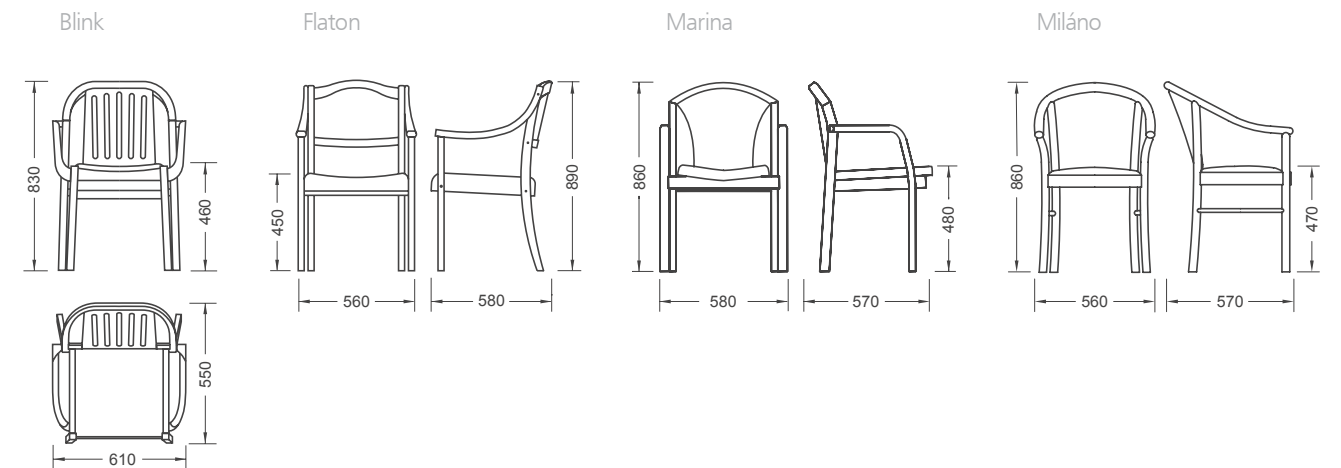

BLINK | FLATON | MARINA | MILÁNO

	anyag Material material	változat jele Variationen variation *	szövetnorma Stoffbedarf fabric norm (cm) **	felületkezelés Oberfläche surface finish		
Blink	bükk Buche beech	szék Stuhl chair	karszék Armstuhl armchair	2	50	natur vagy pácolt natur oder gebeizt natural or stained
				3	64	
Flaton		karszék Armstuhl armchair	3	60		
Marina		karszék Armstuhl armchair	3	80		
Miláno		karszék Armstuhl armchair	3	75		

Nóra		anyag Material material	méret Maß size	felületkezelés Oberfläche surface finish
asztal Tisch table	tető Platte top	cseresznye furnézott MDF Kirschbaumfurnierte MDF cherry veneered MDF	Ø 900	pácolt gebeizt stained
	él Kante edge	MDF		
	láb Fuß leg	bükk Buche beech		

* 2: ülés kárpitos, támla lemezes | Sitz stoffgepolstert, Rücklehne blattrig | seat upholstered, plywood back
3: ülés, támla kárpitos | Sitz und Rücklehne stoffgepolstert | seat and back upholstered

** A szövetnorma 140cm széles egyszínű szövetre vonatkozik.
Der Stoffbedarf bezieht sich auf 140 cm breite, einfarbige Stoffe.
Fabric norm refers to plain (uni) fabrics, 140 cm width.