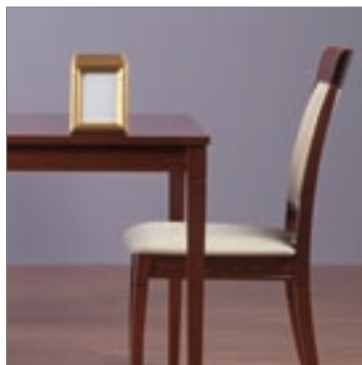

ASZTALOK

TISCHE | TABLES

BalatonBútor
1996

MIRA

DOHÁNYZÓASZTAL COUCHTISCH SMALL TABLE	
530	Ø 800

OPÁL

DOHÁNYZÓASZTAL COUCHTISCH SMALL TABLE	
460	600x600
460	1000x600
600	450x450

QUADRAT