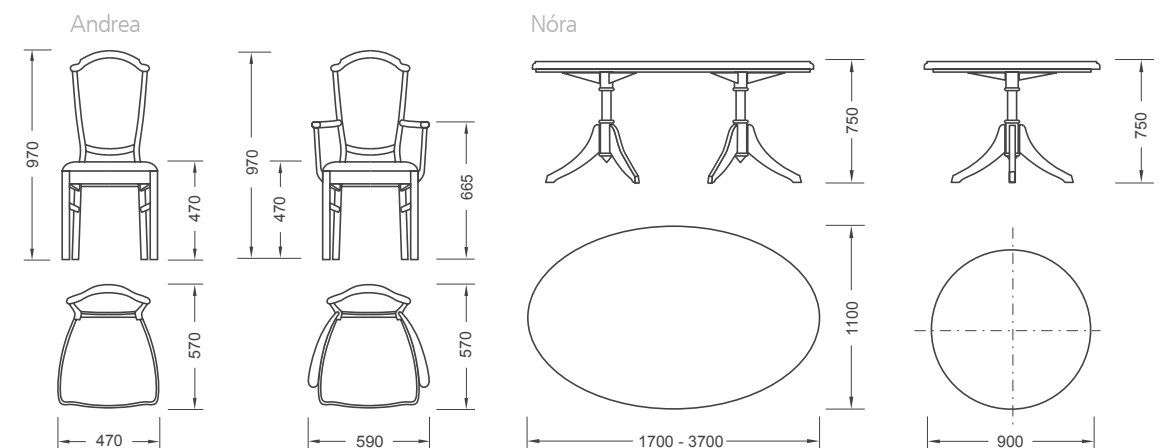

ANDREA

Andrea	anyag Material material	változat jele Variationen variation *	szövetnorma Stoffbedarf fabric norm (cm) **	felületkezelés Oberfläche surface finish
szék Stuhl chair	bükk v. tölgy Buche oder Eiche beech or oak	3	62	natur vagy pácolt natur oder gebeizt natural or stained
		3G	146	
		3K	75	
		3V	75	
karszék Armstuhl armchair		3	62	
		3K	75	
	3V	75		

Nóra		anyag Material material	méret Maß size	felületkezelés Oberfläche surface finish
asztal Tisch table	tető Platte top	cseresznye furnérozott MDF MDF mit kirschbaum Furnier cherry veneered MDF	1700/2100x1100 1700/2500x1100	pácolt gebeizt stained
	él Kante edge	MDF	1700/2900x1100 1700/3300x1100	
	láb Fuß leg	bükk Buche beech	1700/3700x1100	
			Ø 900	

1. 3: ülés, támla kárpitos | Sitz und Rücklehne stoffgepolstert | seat and back upholstered
   G: támla kárpitozása gombos pánttal rögzített hollal | die Polsterung der Rücklehne: Hohlfalte mit Knopfband festgelegt | back is upholstered with a fold fixed by buttoned strap
   K: kéder díszítés | mit Ziernaht | with piping
   V: ülés vastag kárpitozással | der Sitz ist dick gepolstert | thick upholstered seat

1. ** A szövetnorma 140cm széles egyszínű szövetre vonatkozik.
   Der Stoffbedarf bezieht sich auf 140 cm breite, einfarbige Stoffe.
   Fabric norm refers to plain (uni) fabrics, 140 cm width.