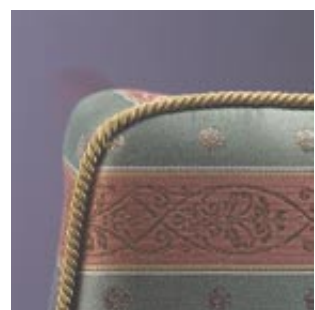

ANDREA 3K

ANDREA 3G

ANDREA 3K

ANDREA 3

ANDREA

NÓRA 1700 / 2100 x 1100  
ASZTAL | TISCH | TABLE