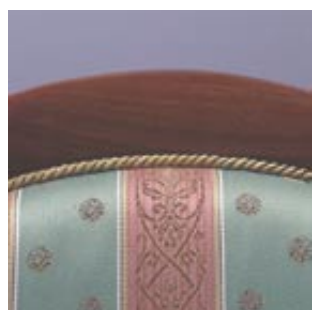

ANDREA 3K

ANDREA 3G

ANDREA 3K

ANDREA 3

ANDREA

NÓRA 1700 / 2100 x 1100  
ASZTAL | TISCH | TABLE